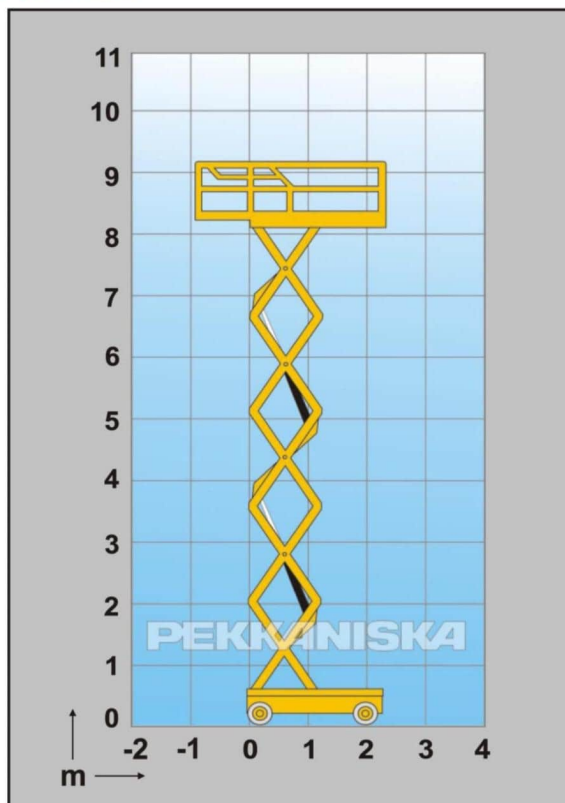

РЕККАНИСКА

САМОХОДНЫЕ ПОДЪЕМНИКИ НОЖНИЧНОГО ТИПА
АККУМУЛЯТОРНЫЕ

Compact 10

ТЕХНИЧЕСКИЕ ХАРАКТЕРИСТИКИ

Рабочая высота Working height (m)	10.14 м
Высота подъема платформы Platform height (m)	8.14 м
Грузоподъемность Lifting capacity (kg)	450 кг
Транспортная длина Overall length (m)	2.48 м
Транспортная ширина Overall width (m)	1.20 м
Транспортная высота Overall height (m)	2.26 м
Габариты рабочей платформы Platform size (m)	2.30 X 1.20
Вес Weight (kg)	2330 кг
Движущий привод Power source	Аккумулятор
Размер выдвижной консоли Extension	0.92 м

Киев
+38 067 236 16 36
kiev@pekkanska.com

Днепр
+38 067 217 53 07
dnepr@pekkanska.com

Одесса
+38 067 236 57 08
odessa@pekkanska.com

Львов
+38 067 548 28 49
lviv@pekkanska.com

WWW.PEKKANSKA.UA