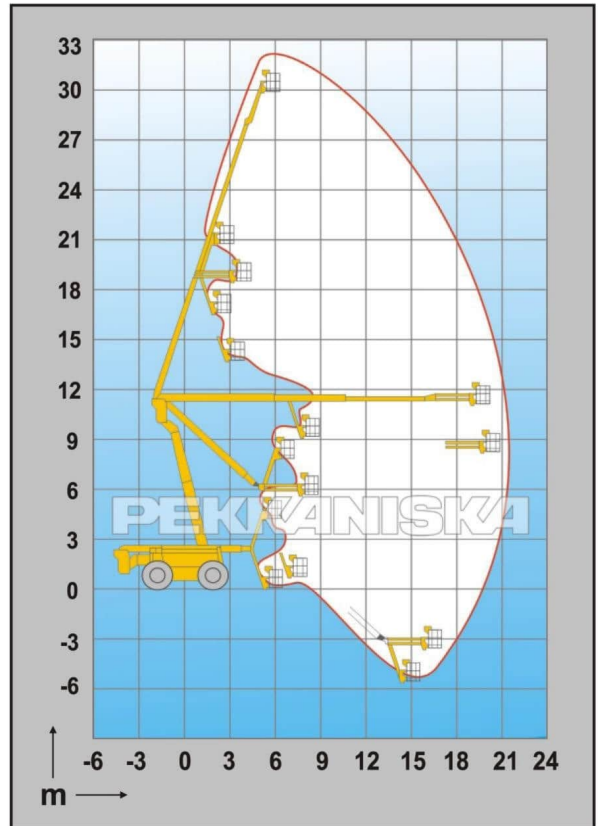

РЕККАНИСКА

САМОХОДНЫЕ ПОДЪЕМНИКИ С ТЕЛЕСКОПИЧЕСКОЙ СТРЕЛОЙ
ДИЗЕЛЬНЫЕ ПОВЫШЕННОЙ ПРОХОДИМОСТИ

HA 32 PX

ТЕХНИЧЕСКИЕ ХАРАКТЕРИСТИКИ

Рабочая высота Working height (m)	31.80 м
Высота подъема платформы Platform height (m)	29.80 м
Грузоподъемность Lifting capacity (kg)	250 кг
Транспортная длина Overall length (m)	11.16 м
Транспортная ширина Overall width (m)	2.53 м
Транспортная высота Overall height (m)	2.70 м
Габариты рабочей платформы Platform size (m)	2.44 X 0.80
Вес Weight (kg)	21100 кг
Макс. преодолеваемый подъем Gradeability (%)	40 %
Движущий привод Power source	Дизель