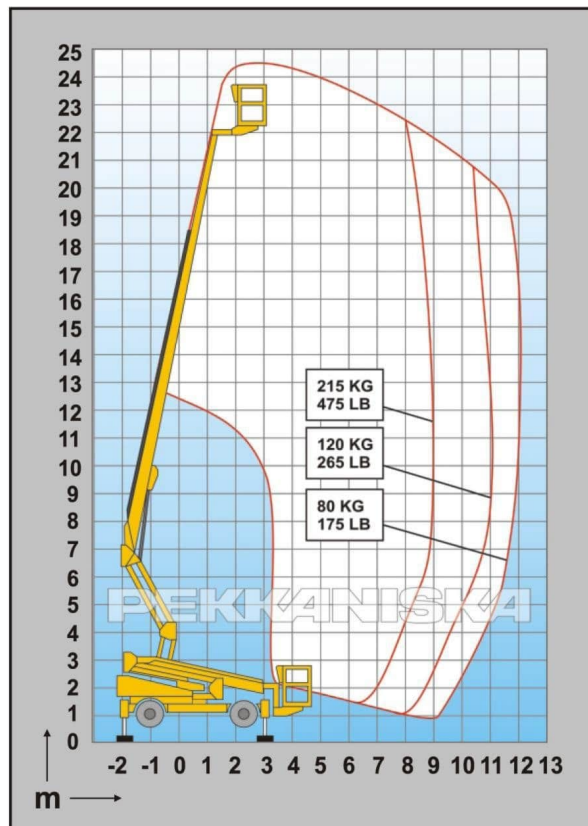

## DINO 240 RXT

### ТЕХНИЧЕСКИЕ ХАРАКТЕРИСТИКИ

Рабочая высота Working height (m)	24.00 м
Высота подъема платформы Platform height (m)	22.00 м
Грузоподъемность Lifting capacity (kg)	215 кг
Транспортная длина Overall length (m)	6.65 м
Транспортная ширина Overall width (m)	1.99 м
Транспортная высота Overall height (m)	2.29 м
Габариты рабочей платформы Platform size (m)	0.70 X 1.30 м
Вес Weight (kg)	4250 кг
Макс. преодолеваемый подъем Gradeability (%)	40 %
Движущий привод Power source	Дизель