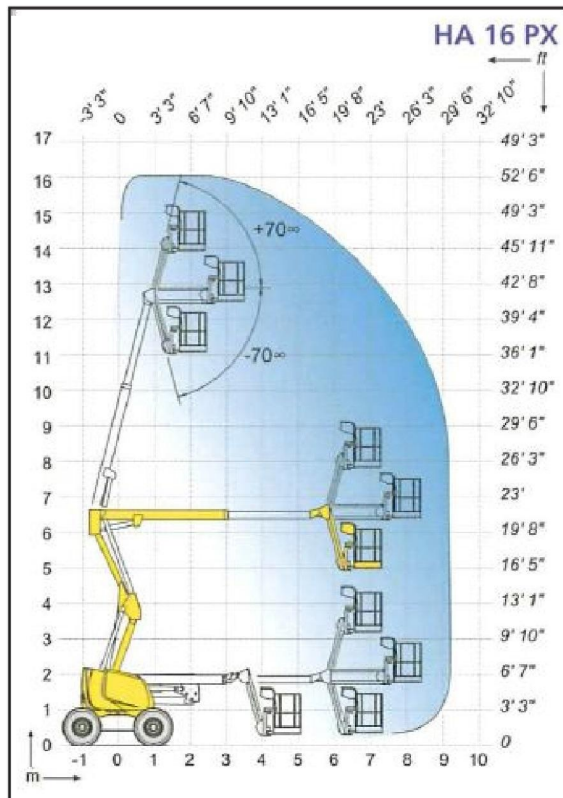

РЕККАНИСКА

САМОХОДНЫЕ ПОДЪЕМНИКИ С ТЕЛЕСКОПИЧЕСКОЙ СТРЕЛОЙ
ДИЗЕЛЬНЫЕ ПОВЫШЕННОЙ ПРОХОДИМОСТИ

НА 16 PX

ТЕХНИЧЕСКИЕ ХАРАКТЕРИСТИКИ

Рабочая высота Working height (m)	16 м
Высота подъема платформы Platform height (m)	14 м
Грузоподъемность Lifting capacity (kg)	230 кг
Транспортная длина Overall length (m)	5.25 м
Транспортная ширина Overall width (m)	2.30 м
Транспортная высота Overall height (m)	2.20 м
Габариты рабочей платформы Platform size (m)	1.8 X 0.8
Вес Weight (kg)	7100 кг
Макс. преодолеваемый подъем Gradeability (%)	50 %
Движущий привод Power source	Дизель