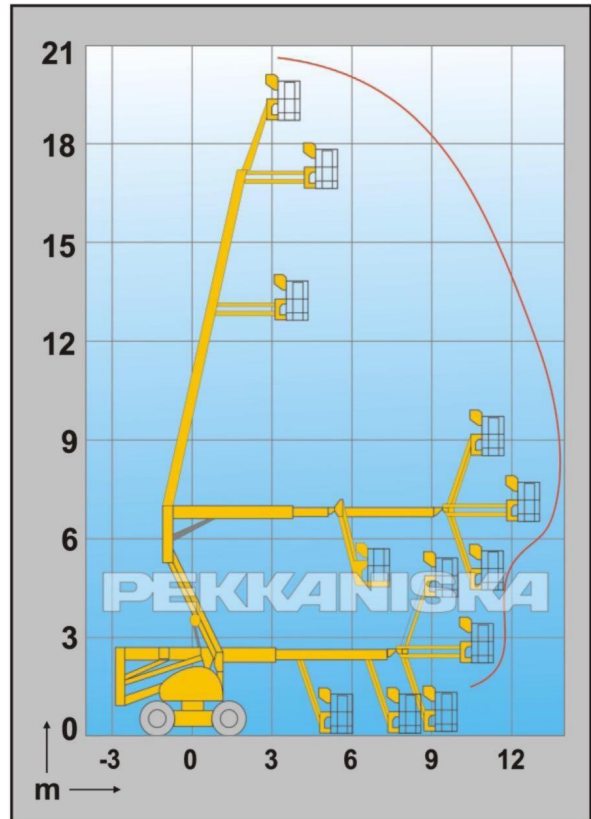

PEKKANISKA

САМОХОДНЫЕ ПОДЪЕМНИКИ С ТЕЛЕСКОПИЧЕСКОЙ СТРЕЛОЙ
ДИЗЕЛЬНЫЕ ПОВЫШЕННОЙ ПРОХОДИМОСТИ

НА 20 РХ

ТЕХНИЧЕСКИЕ ХАРАКТЕРИСТИКИ

Рабочая высота Working height (m)	20.65 м
Высота подъема платформы Platform height (m)	18.65 м
Грузоподъемность Lifting capacity (kg)	230 кг
Транспортная длина Overall length (m)	8.93 м
Транспортная ширина Overall width (m)	2.38 м
Транспортная высота Overall height (m)	2.67 м
Габариты рабочей платформы Platform size (m)	1.8 X 0.8
Вес Weight (kg)	11710 кг
Макс. преодолеваемый подъем Gradeability (%)	40 %
Движущий привод Power source	Дизель