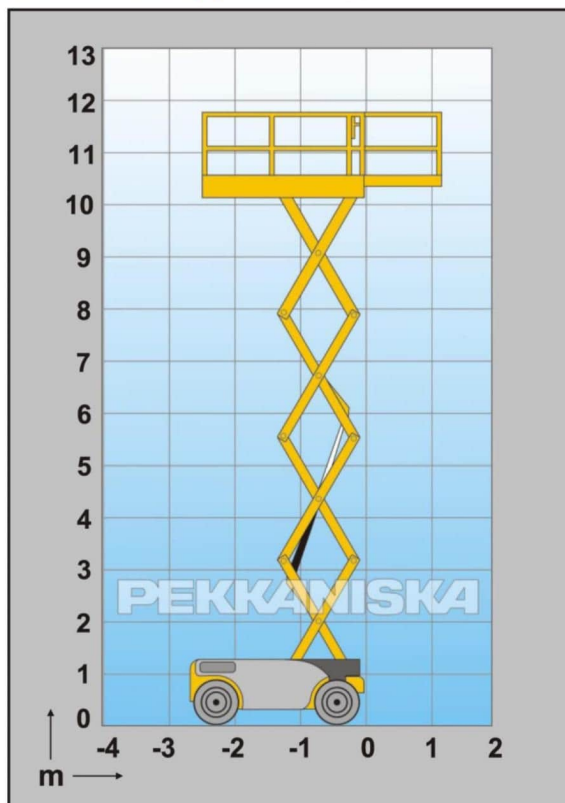

РЕККАНИСКА

САМОХОДНЫЕ ПОДЪЕМНИКИ НОЖНИЧНОГО ТИПА
ДИЗЕЛЬНЫЕ ПОВЫШЕННОЙ ПРОХОДИМОСТИ

Компакт 12 DX

ТЕХНИЧЕСКИЕ ХАРАКТЕРИСТИКИ

Рабочая высота Working height (m)	12.15 м
Высота подъема платформы Platform height (m)	10.15 м
Грузоподъемность Lifting capacity (kg)	450 кг
Транспортная длина Overall length (m)	3.05 (2.65) м
Транспортная ширина Overall width (m)	1.80 м
Транспортная высота Overall height (m)	2.54 м
Габариты рабочей платформы Platform size (m)	2.50 X 1.54 м
Вес Weight (kg)	4080 кг
Движущий привод Power source	Дизель
Размер выдвигной консоли Extension	1.20 м

Киев

+38 067 236 16 36
kiev@pekkanska.com

Днепр

+38 067 217 53 07
dnepr@pekkanska.com

Одесса

+38 067 236 57 08
odessa@pekkanska.com

Львов

+38 067 548 28 49
lviv@pekkanska.com

WWW.PEKKANSKA.UA