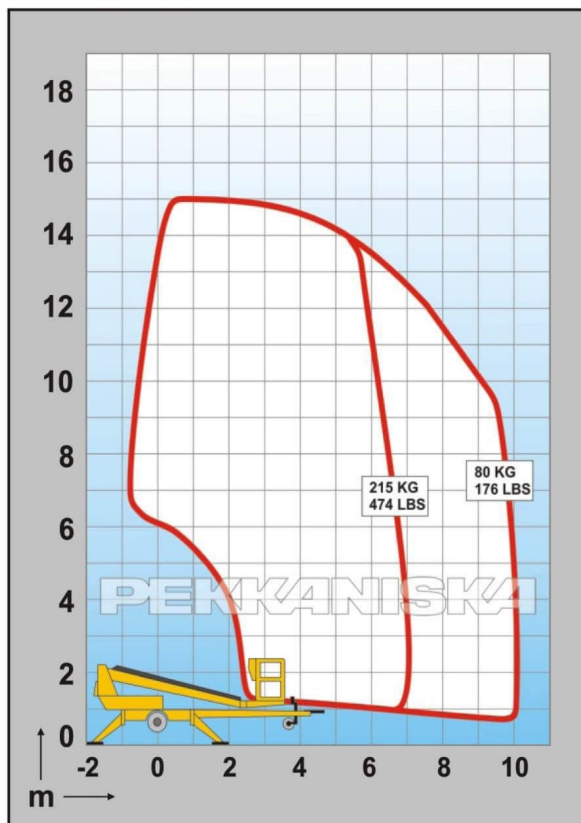

PEKKANISKA

ПРИЦЕПНЫЕ ПОДЪЕМНИКИ С ТЕЛЕСКОПИЧЕСКОЙ СТРЕЛОЙ

DINO 150 T

ТЕХНИЧЕСКИЕ ХАРАКТЕРИСТИКИ

Рабочая высота Working height (m)	15.00 м
Высота подъема платформы Platform height (m)	13.00 м
Грузоподъемность Lifting capacity (kg)	215 кг
Транспортная длина Overall length (m)	6.43 м
Транспортная ширина Overall width (m)	1.78 м
Транспортная высота Overall height (m)	2.00 м
Габариты рабочей платформы Platform size (m)	0.70 X 1.30 м
Вес Weight (kg)	1665 кг
Расстояние между опорами Support width (m).	3.88 м
Движущий привод Power source	230 В