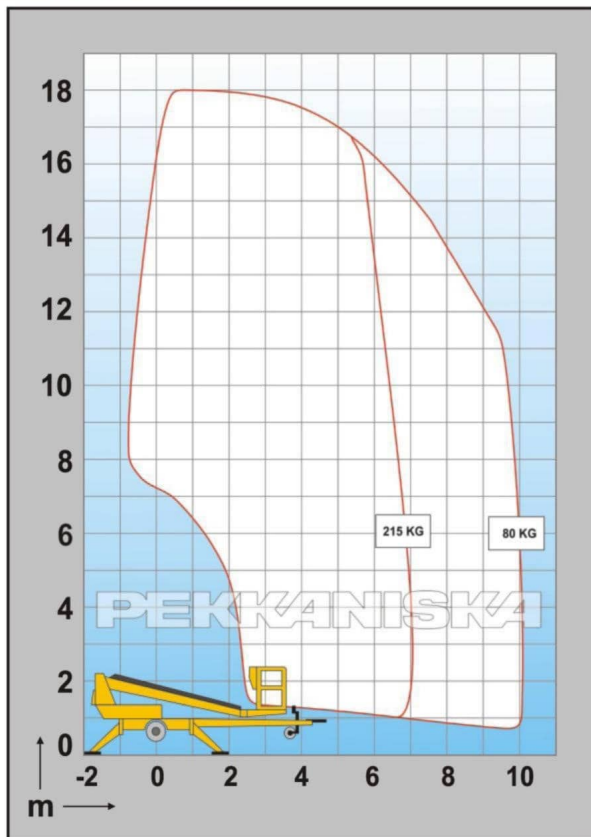

РЕККАНИСКА

ПРИЦЕПНЫЕ ПОДЪЕМНИКИ С ТЕЛЕСКОПИЧЕСКОЙ СТРЕЛОЙ

DINO 180 T

ТЕХНИЧЕСКИЕ ХАРАКТЕРИСТИКИ

Рабочая высота Working height (m)	18.00 м
Высота подъема платформы Platform height (m)	16.00 м
Грузоподъемность Lifting capacity (kg)	215 кг
Транспортная длина Overall length (m)	7.41 м
Транспортная ширина Overall width (m)	1.78 м
Транспортная высота Overall height (m)	2.00 м
Габариты рабочей платформы Platform size (m)	0.70 X 1.30 м
Вес Weight (kg)	1796 кг
Расстояние между опорами Support width (m).	3.88 м
Движущий привод Power source	230 В