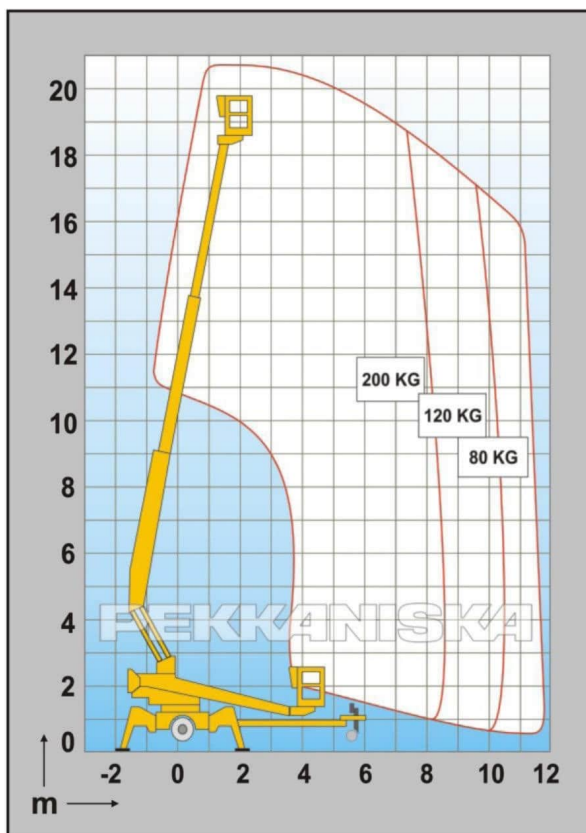

PEKKANISKA

ПРИЦЕПНЫЕ ПОДЪЕМНИКИ С ТЕЛЕСКОПИЧЕСКОЙ СТРЕЛОЙ

DINO 210 XT

ТЕХНИЧЕСКИЕ ХАРАКТЕРИСТИКИ

Рабочая высота Working height (m)	21.00 м
Высота подъема платформы Platform height (m)	19.00 м
Грузоподъемность Lifting capacity (kg)	215 кг
Транспортная длина Overall length (m)	7.80 м
Транспортная ширина Overall width (m)	1.92 м
Транспортная высота Overall height (m)	2.29 м
Габариты рабочей платформы Platform size (m)	0.70 X 1.30 м
Вес Weight (kg)	2440 кг
Расстояние между опорами Support width (m).	4.30 м
Движущий привод Power source	230 В / ДВС

Киев

+38 067 236 16 36
kiev@pekkaniska.com

Днепр

+38 067 217 53 07
dnepr@pekkaniska.com

Одесса

+38 067 236 57 08
odessa@pekkaniska.com

Львов

+38 067 548 28 49
lviv@pekkaniska.com