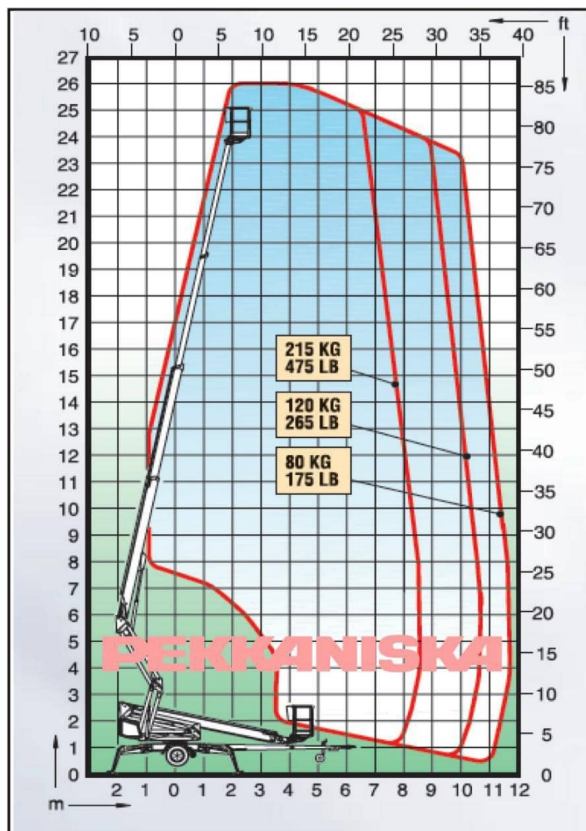

PEKKANISKA

ПРИЦЕПНЫЕ ПОДЪЕМНИКИ С ТЕЛЕСКОПИЧЕСКОЙ СТРЕЛОЙ

DINO 260 XTD

ТЕХНИЧЕСКИЕ ХАРАКТЕРИСТИКИ

Рабочая высота Working height (m)	26.00 м
Высота подъема платформы Platform height (m)	24.00 м
Грузоподъемность Lifting capacity (kg)	215 кг
Транспортная длина Overall length (m)	8.11 м
Транспортная ширина Overall width (m)	2.05 м
Транспортная высота Overall height (m)	2.43 м
Габариты рабочей платформы Platform size (m)	0.7 x 1.3 м
Вес Weight (kg)	3 495 кг
Расстояние между опорами Support width (m).	4.4 м
Движущий привод Power source	230 В / ДВС

Киев

+38 067 236 16 36
kiev@pekkaniska.com

Днепр

+38 067 217 53 07
dnepr@pekkaniska.com

Одесса

+38 067 236 57 08
odessa@pekkaniska.com

Львов

+38 067 548 28 49
lviv@pekkaniska.com