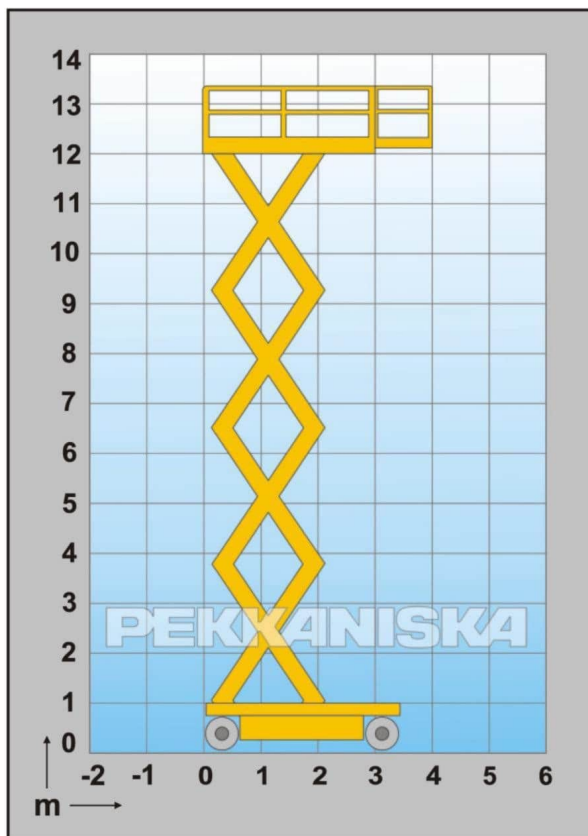

РЕККАНИСКА

САМОХОДНЫЕ ПОДЪЕМНИКИ НОЖНИЧНОГО ТИПА
АККУМУЛЯТОРНЫЕ

JLG 4069LE

ТЕХНИЧЕСКИЕ ХАРАКТЕРИСТИКИ

Рабочая высота Working height (m)	14 м
Высота подъема платформы Platform height (m)	12.19 м
Грузоподъемность Lifting capacity (kg)	363 кг
Транспортная длина Overall length (m)	3.1 м
Транспортная ширина Overall width (m)	1.75 м
Транспортная высота Overall height (m)	2.81 м
Габариты рабочей платформы Platform size (m)	1.65 X 2.92 м
Вес Weight (kg)	5 215 кг
Движущий привод Power source	Аккумулятор
Размер выдвинутой консоли Extension	0.91 м

Киев

+38 067 236 16 36
kiev@pekkanska.com

Днепр

+38 067 217 53 07
dnepr@pekkanska.com

Одесса

+38 067 236 57 08
odessa@pekkanska.com

Львов

+38 067 548 28 49
lviv@pekkanska.com

WWW.PEKKANISKA.UA