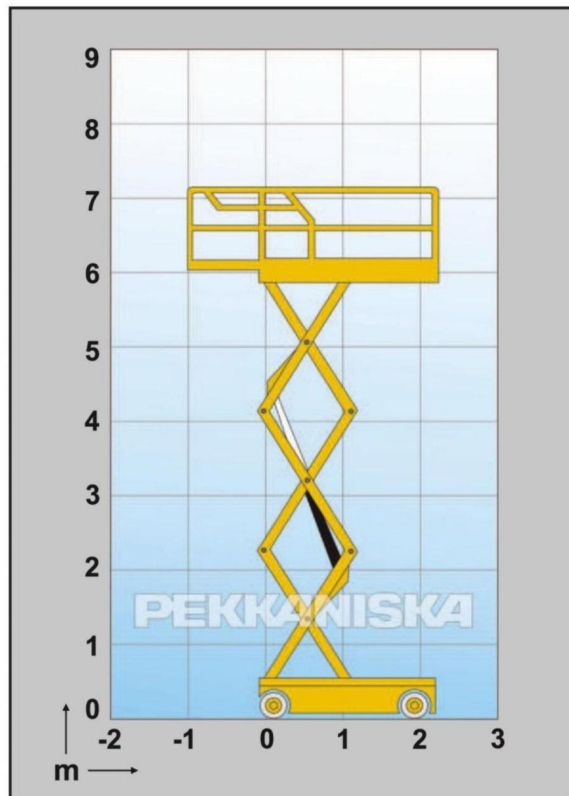

## Optimum 8

### ТЕХНИЧЕСКИЕ ХАРАКТЕРИСТИКИ

Рабочая высота Working height (m)	7.60 м
Высота подъема платформы Platform height (m)	5.6 м
Грузоподъемность Lifting capacity (kg)	230 кг
Транспортная длина Overall length (m)	1.84 м
Транспортная ширина Overall width (m)	0.79 м
Транспортная высота Overall height (m)	1.99 м
Габариты рабочей платформы Platform size (m)	1.65 X 0.70 м
Вес Weight (kg)	1520 кг
Движущий привод Power source	Аккумулятор
Размер выдвигной консоли Extension	0.92 м